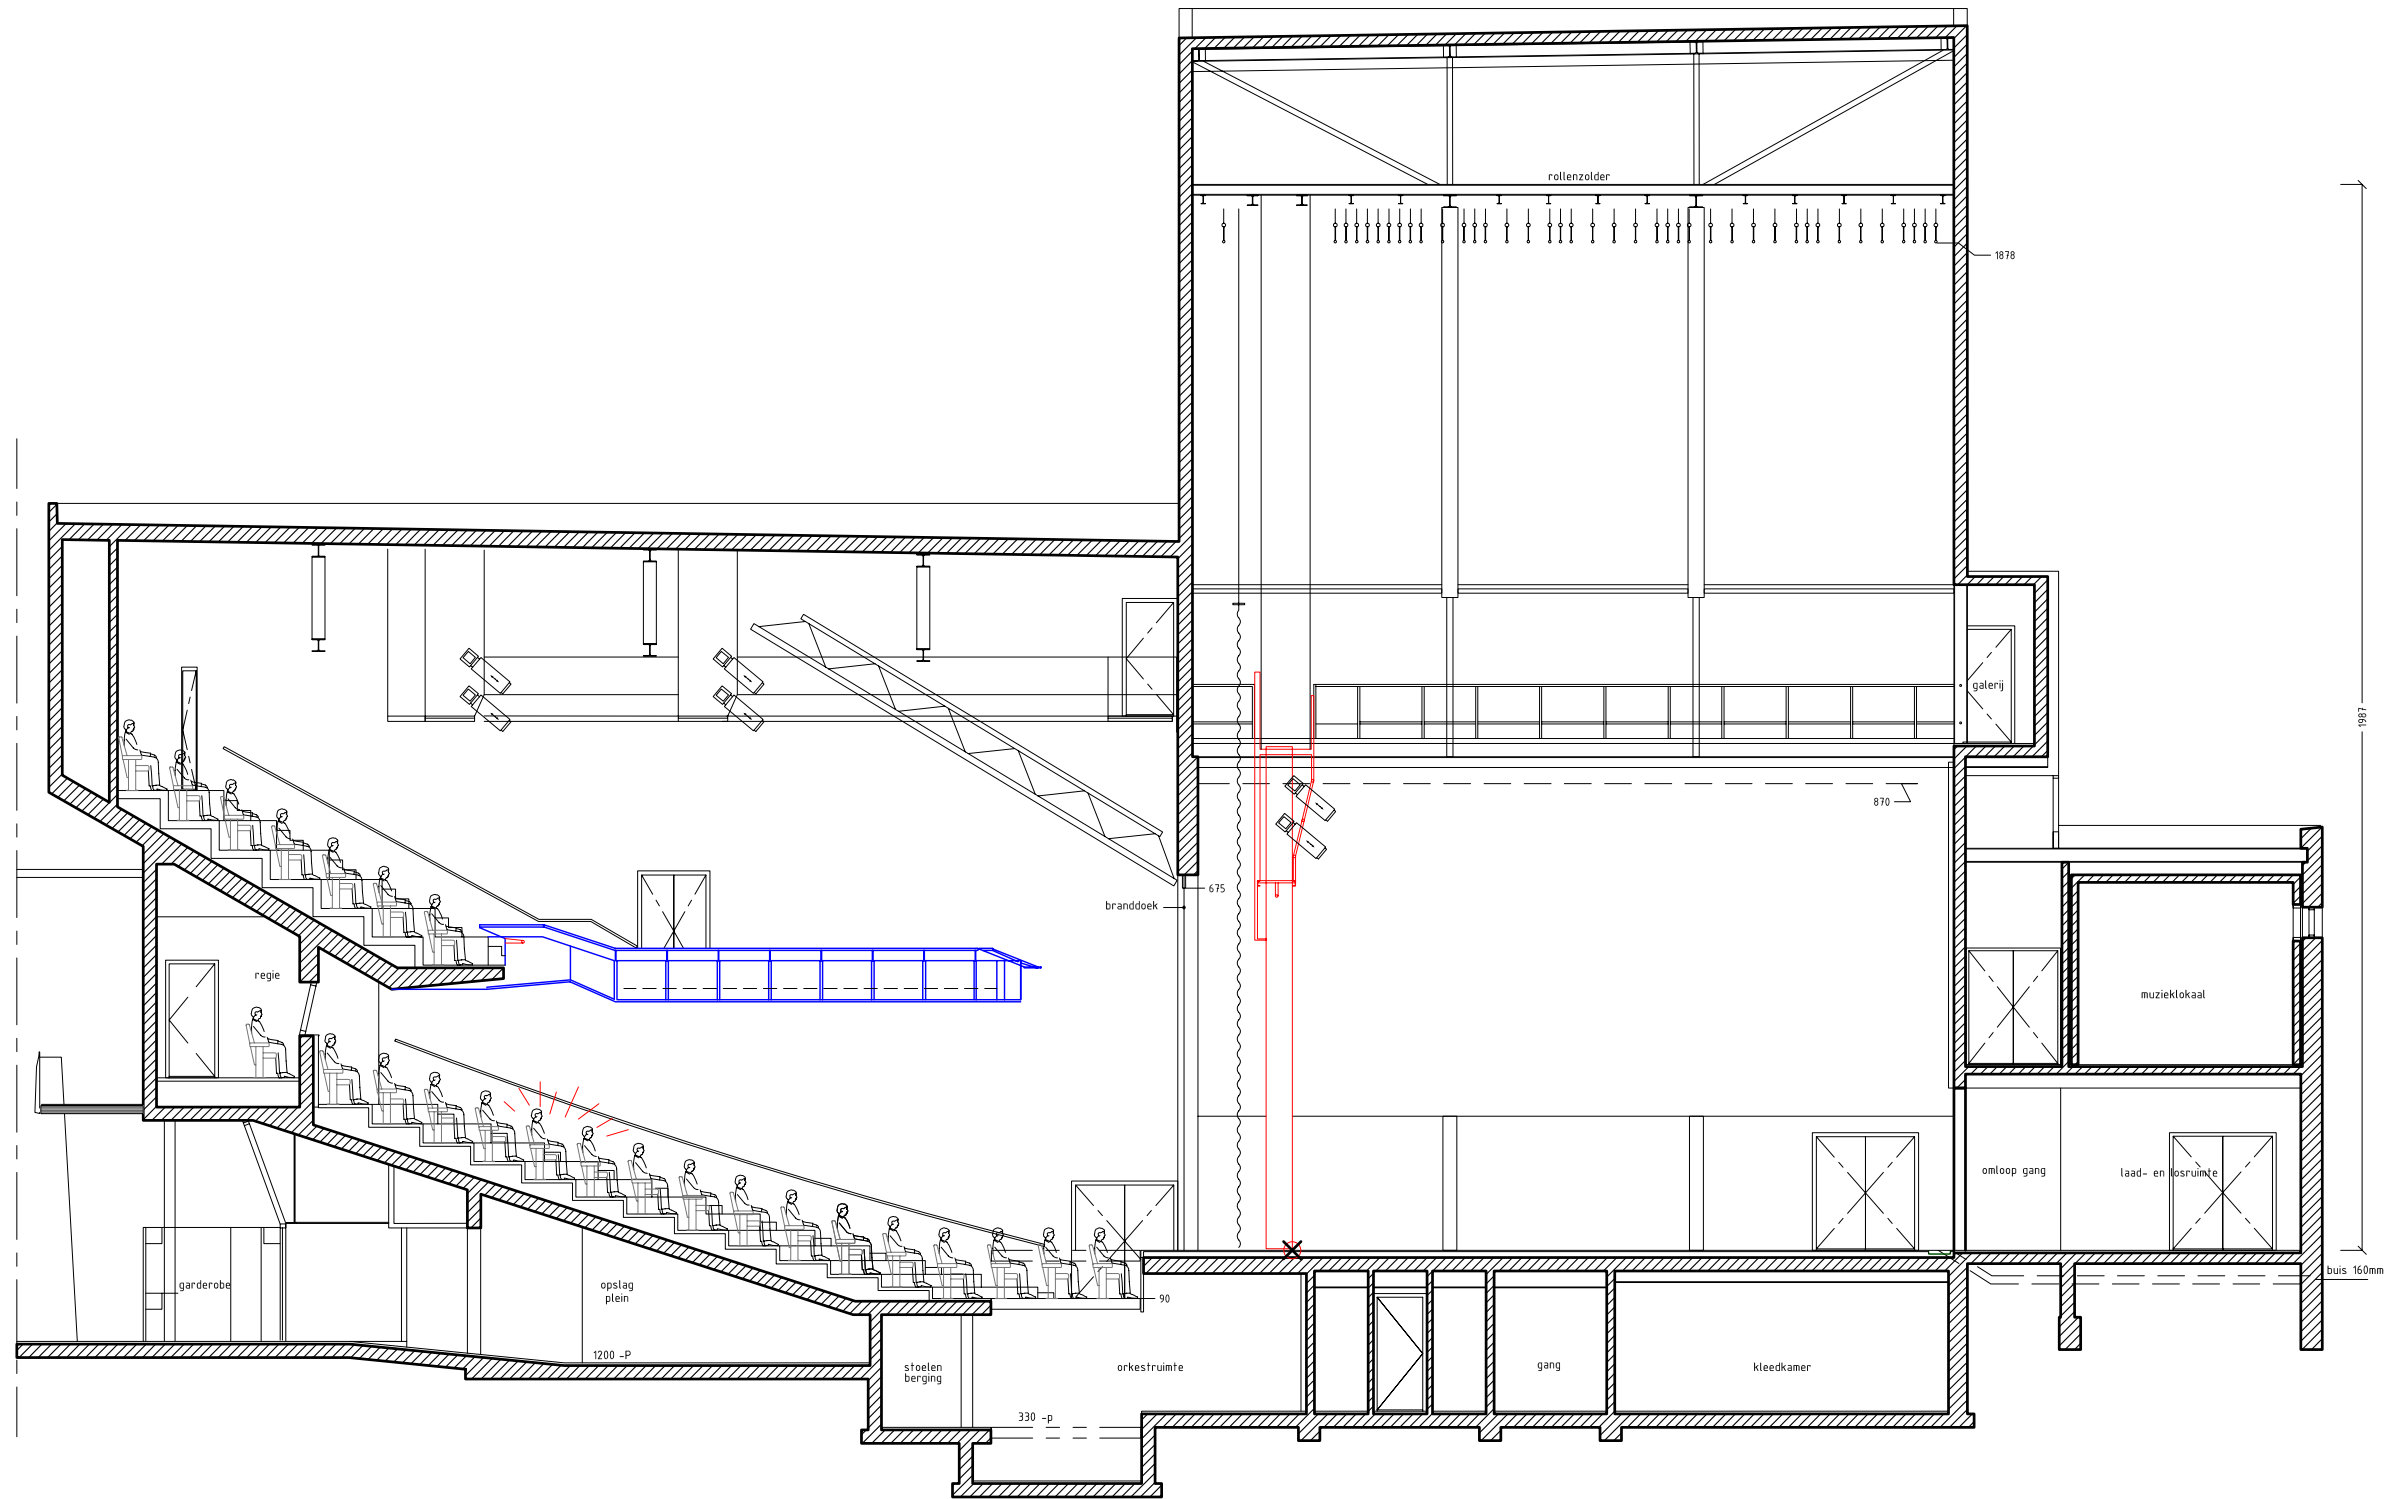

DE MEERPAAL – DRONTEN		
GROTE ZAAL LANGDOORSNEDE OVER HET MIDDEN		
Schaal: 1 : 100	Formaat: A2	Eenheid: CM
Datum: 25-06-07	Get.: BM	Fase: C
KORTE LEIDSIEDWARSTRACHT 12 1017 RC AMSTERDAM T 020-6266411 F 020-6266417		Tekeningnr. / Bestandsnaam: DRO10aLD