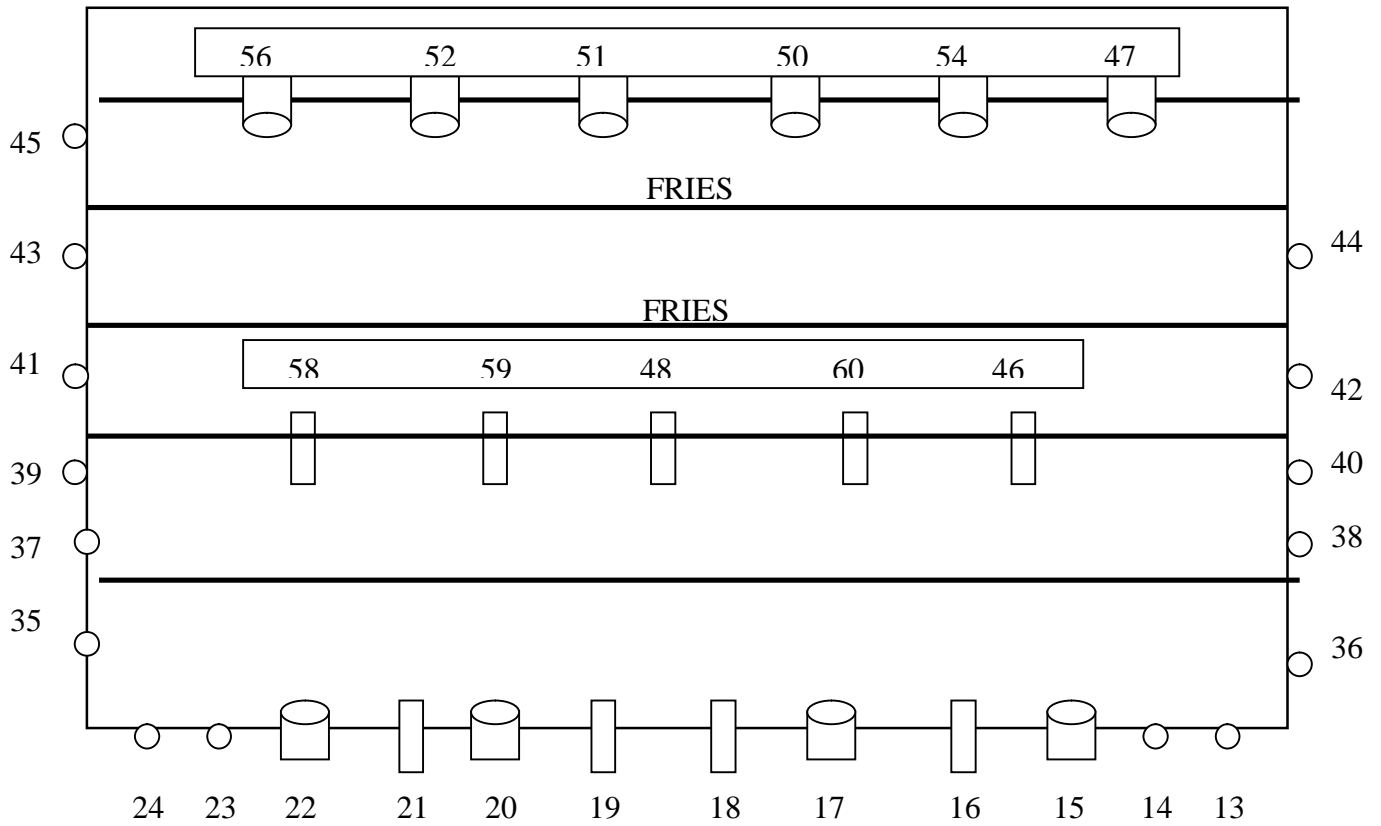

LICHTPLAN KLEINE ZAAL DE MEERPAAL

Vloer Kringen Links 61/62/63/64

Vloer Kringen Rechts 65/66/67/68

Rien. 23-8-2010