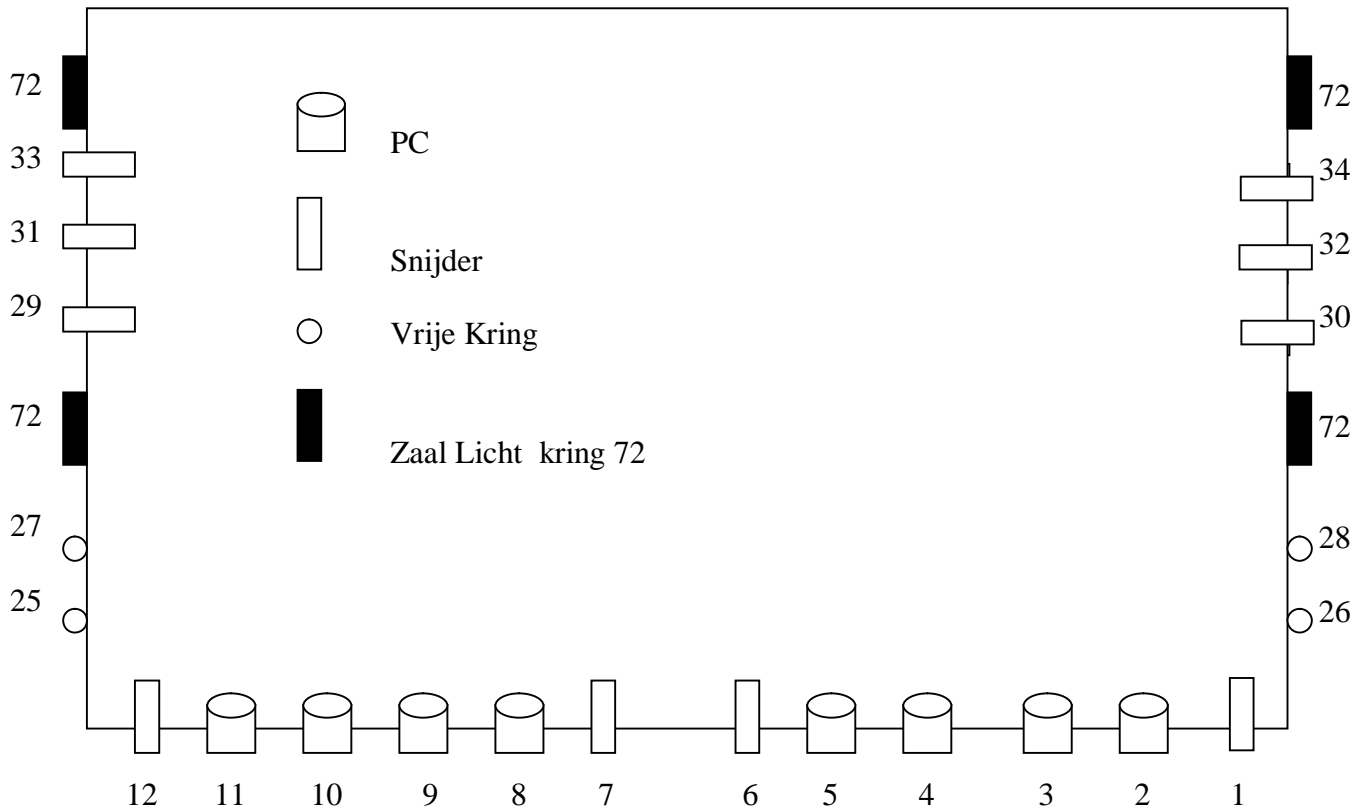

LICHTPLAN KLEINE ZAAL DE MEERPAAL

Vloer Kringen Links 61/62/63/64

Vloer Kringen Rechts 65/66/67/68

Rien. 23-8-2010